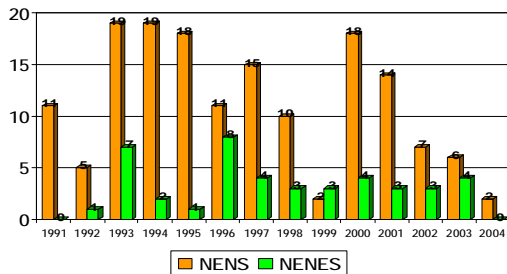

CLUB BÀSQUET CALELLA

Assemblea General Ordinària

Dia 28 de juliol de 2009

Balanç esportiu Temporada 2008-09

| Sènior masculí A	3er lloc	Fase de tercers
| Sènior masculí B	9è lloc	
| Sènior masculí C	1er lloc	
| Júnior masculí A	4art lloc	
| Júnior masculí B	4art lloc	
| Cadet masculí A	1er lloc	Campions
| Cadet masculí B	9è lloc	
| Cadet masculí C	5è lloc	
| Cadet femení	3er lloc	Fase final nivell A
| Infantil masculí	4art lloc	Fase final nivell A
| Pre-Infantil masculí	2on lloc	
| Pre-Infantil femení	4art lloc	Fase final nivell A
| Mini masculí	1er lloc	Campions
| Mini mixte	2on lloc	
| Pre-Mini masculí	2on lloc	
| Pre-Mini mixte	4art lloc	
| Equips d'Iniciació 1 i 2	Trobades	

Quadre d'edats 2008-09